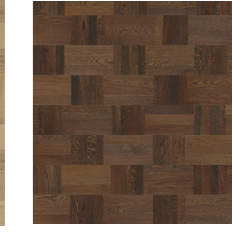

Ruutuparketti
Tammi Noble Wasa
Lisähintainen