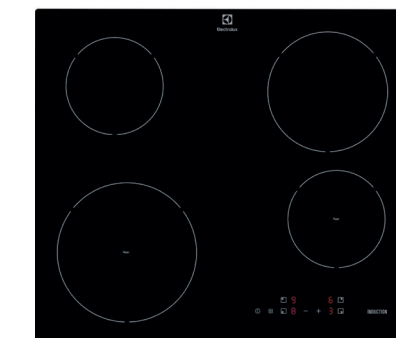

**Mikrovaraus** vakiona  
**Integroitava mikroaaltouuni**  
Electrolux valkoinen/musta  
**LISÄHINTAINEN**

**Induktiotaso** Elektrolux  
Saatavilla myös keraaminen taso.

Tarkista tuotekoodit nettikodista.  
Saatavilla myös rosteriset kodinkoneet,  
pyrolyysiunit sekä muita  
kodinkoneita lisähintaan.